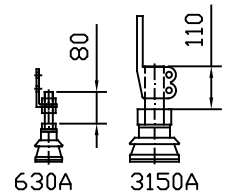

REV.	SDNE	REVISJONER	TEGNET	KONTR.	GODKJENT	DATO

Pos nr.	Utstyr
1	Påfyllings-rør m/sikkerh.ventil
2	Løftebolt
3	Tappekran
4	Jordskr.M12
5	-/-
6	Ømkobler
7	Hjul, vendbare
8	Termometer
9	Jordskr.M12
10	Termolomme
11	Dataskilt(flyttb.)

Utvendige totalmål:
 BxLxH=1150x1890x2135
 Totalvekt : 4570 kg
 Ölje: 980 kg mineralolje

TEGNET RS	DATO 20,02,2020	TILLATTE AVVIK FOR IKKE TOLERANSESATTE MÅL	NS-1432 B	NS-ISO-2768-1 MIDDELS	MÅLESTOKK 1:20	
KONTROLLERT HA	DATO 20,02,2020	KUNDE/ANLEGG	SAMMENSTILLING TEGNING			
GODKJENT RT	DATO 20,02,2020	PRODUKT Transf.1600/1600/1250 kVA	INTERN STANDARD			
	TEGNINGSTITTEL MÅLSKISSE 22000/11000/415/240 V Dyn11yn11				ERST. FOR	
					ERST. AV	
					TEGNING NR.	311412-MS