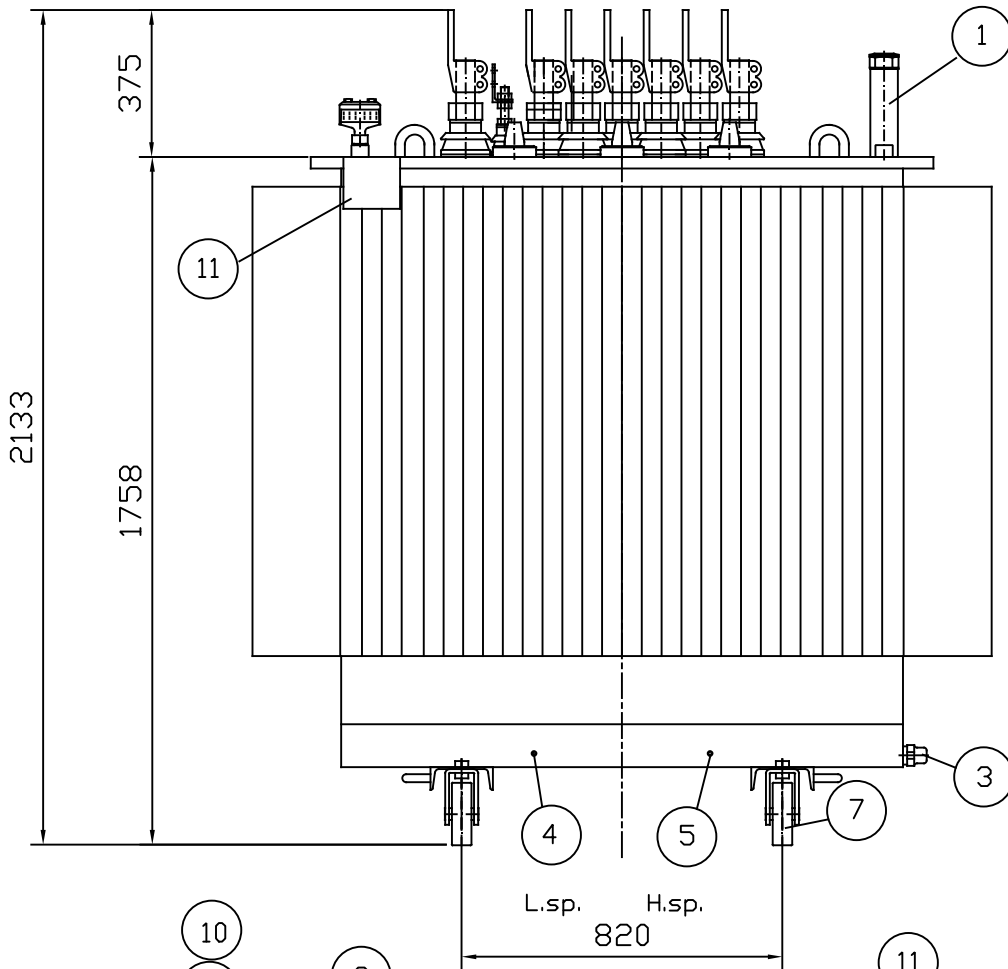

REV.	SDNE	REVISJONER	TEGNET	KONTR.	GODKJENT	DATO

Pos nr.	Utstyr
1	Påfyllings-rør m/sikkerh.ventil
2	Løftebolt
3	Tappekran
4	Jordskr.M12
5	-/-
6	Ømkobler
7	Hjul, vendbare
8	Termometer
9	Jordskr.M12
10	Termolomme
11	Dataskilt(flyttb.)

Utvendige totalmål:
 BxLxH=1150x1890x2135
 Totalvekt : 4570 kg
 Ölje: 980 kg mineralolje

TEGNET RS	DATO 20,02,2020	TILLATTE AVVIK FOR IKKE TOLERANSESATTE MÅL	NS-1432 B	NS-ISO-2768-1 MIDDELS	MÅLESTOKK 1:20	
KONTROLLERT HA	DATO 20,02,2020	KUNDE/ANLEGG	SAMMENSTILLING TEGNING			
GODKJENT RT	DATO 20,02,2020	PRODUKT Transf.1600/1600/1250 kVA	INTERN STANDARD			
	TEGNINGSTITTEL MÅLSKISSE 22000/11000/415/240 V Dyn11yn11				ERST. FOR	
					ERST. AV	
					TEGNING NR.	311412-MS