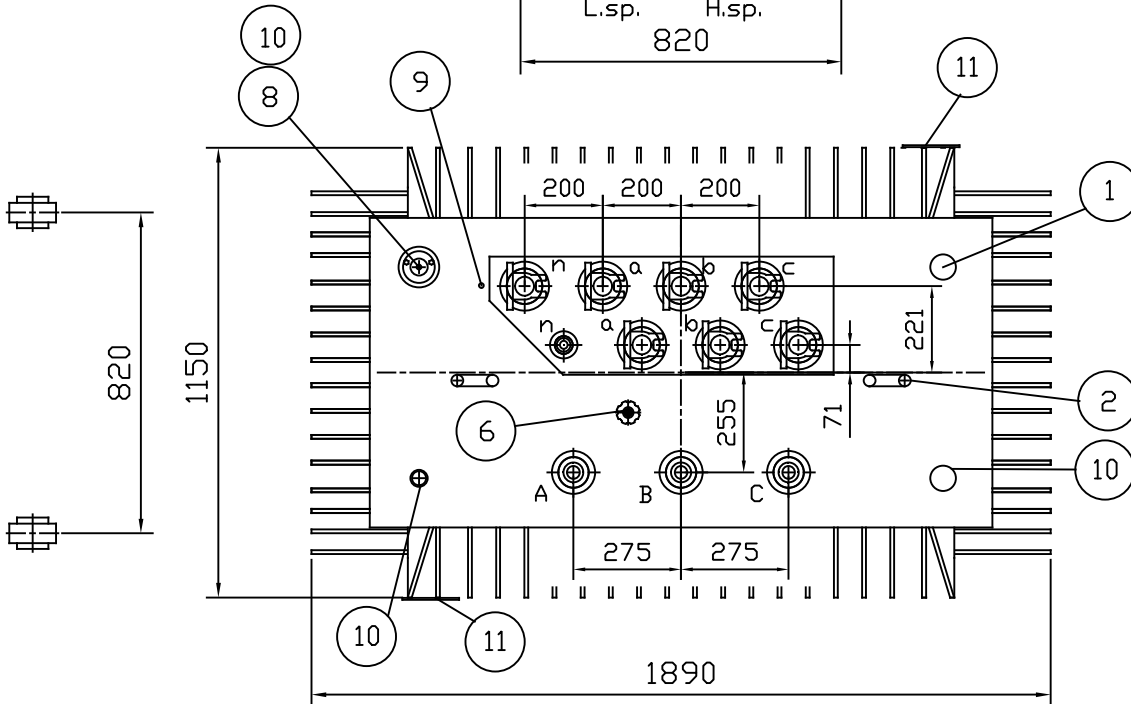

REV.	SDNE	REVISJONER	TEGNET	KONTR.	GODKJENT	DATO

Pos nr.	Utstyr
1	Påfyllings-rør m/sikkerh.ventil
2	Løftebolt
3	Tappekran
4	Jordskr.M12
5	-/-
6	Ømkobler
7	Hjul, vendbare
8	Termometer
9	Jordskr.M12
10	Termolomme
11	Dataskilt(flyttb.)

Utvendige totalmål:
 BxLxH=1150x1890x2135
 Totalvekt : 4570 kg
 Ölje: 980 kg mineralolje

TEGNET RS	DATO 20,02,2020	TILLATTE AVVIK FOR IKKE TOLERANSESATTE MÅL	NS-1432 B	NS-ISO-2768-1 MIDDELS	MÅLESTOKK 1:20	
KONTROLLERT HA	DATO 20,02,2020	KUNDE/ANLEGG	SAMMENSTILLING TEGNING			
GODKJENT RT	DATO 20,02,2020	PRODUKT Transf.1600/1600/1250 kVA	INTERN STANDARD			
	TEGNINGSTITTEL MÅLSKISSE 22000/11000/415/240 V Dyn11yn11				ERST. FOR	
					ERST. AV	
					TEGNING NR.	311412-MS