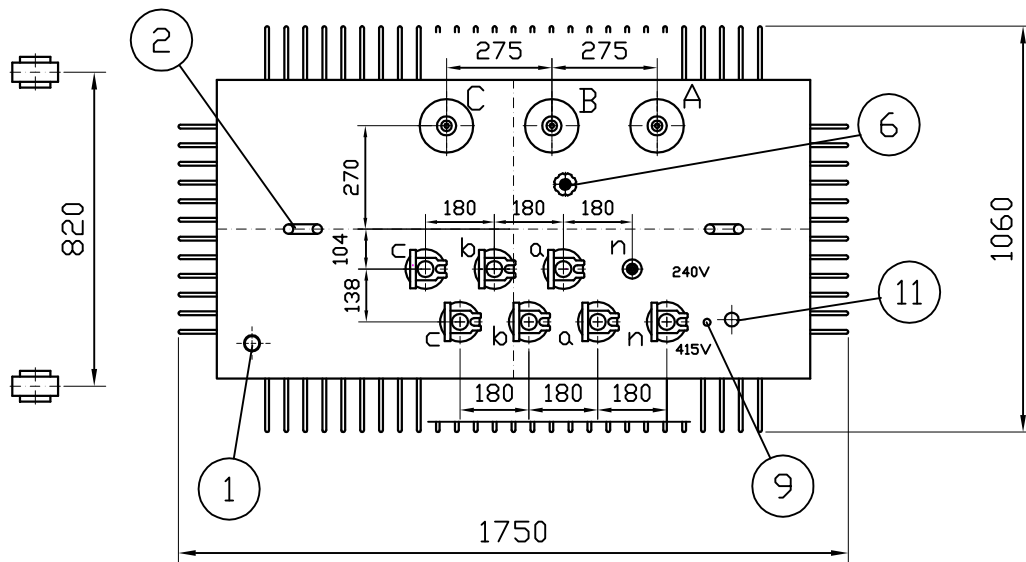

REV.	SONE	REVISJONER	TEGNET	KONTR.	GODKJENT	DATO

Pos. nr.	Standard utstyr
1	Påfyllings-rør m/sikkerh.ventil
2	Løftebolt
3	Tappekran
4	Jordskr.M12
5	-"-
6	Ømkobler
7	Hjul, vendbare
8	Trekboyle
9	Jordskr.M12
10	Dataskilt
11	Termolomme

Utvendige totalmål:  
 BxLxH: 1060x1750x1850  
 Øljevkt: 715 kg.  
 Totalvekt: 3090 kg.

TEGNET RAA	DATO 23/02/2006	TILLATTE AVVIK FOR IKKE TOLERANSESATTE MÅL	NS-1432 B	NS-ISO-2768-1 MIDDELS	MÅLESTOKK 1:20	
KONTROLLERT RAA	DATO 23/02/2006	KUNDE/ANLEGG			SAMMENSTILLING TEGNING	
GODKJENT KRS	DATO 23/02/2006	PRODUKT TRANSFORMATOR 800/800/800 kVA			INTERN STANDARD K000112	
		TEGNINGSTITTEL Målskisse 22000/415/240V Dyn11yn11 Berørs.Hsp.gj.f.			ERST. FOR	
					ERST. AV	
					TEGNING NR. T2-403703	