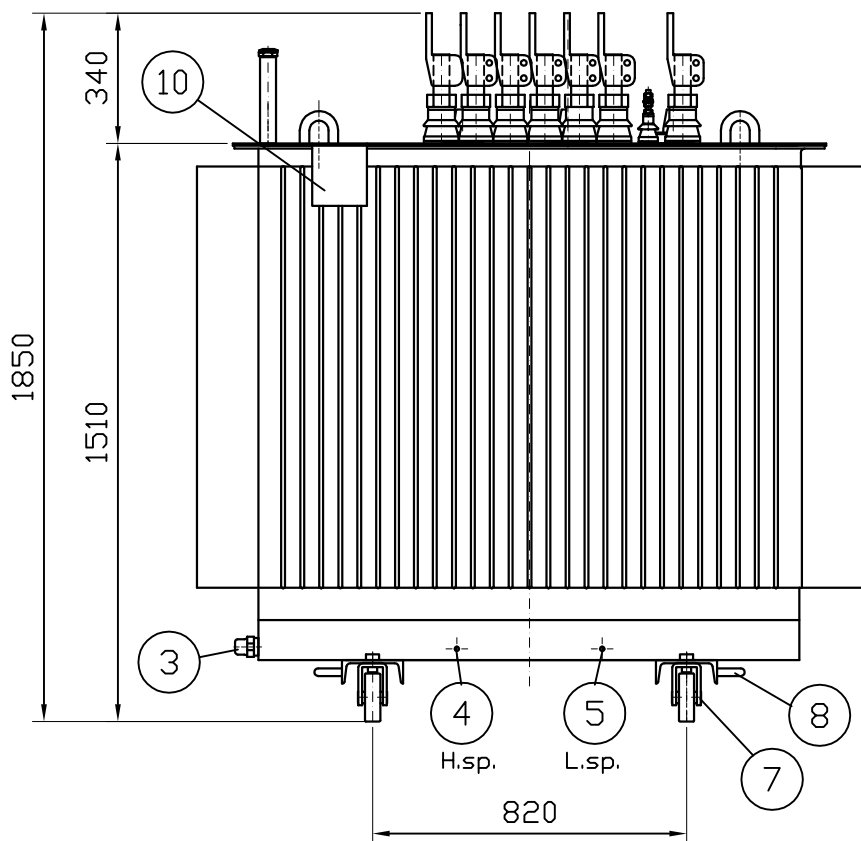

REV.	SONE	REVISJONER	TEGNET	KONTR.	GODKJENT	DATO

Pos. nr.	Standard utstyr
1	Påfyllings-rør m/sikkerh.ventil
2	Løftebolt
3	Tappekran
4	Jordskr.M12
5	-"-
6	Ømkobler
7	Hjul, vendbare
8	Trekboyle
9	Jordskr.M12
10	Dataskilt
11	Termolomme

Utvendige totalmål:  
 BxLxH: 1060x1750x1850  
 Øljevkt: 715 kg.  
 Totalvekt: 3090 kg.

TEGNET RAA	DATO 23/02/2006	TILLATTE AVVIK FOR IKKE TOLERANSESATTE MÅL	NS-1432 B	NS-ISO-2768-1 MIDDELS	MÅLESTOKK 1:20	
KONTROLLERT RAA	DATO 23/02/2006	KUNDE/ANLEGG			SAMMENSTILLING TEGNING	
GODKJENT KRS	DATO 23/02/2006	PRODUKT TRANSFORMATOR 800/800/800 kVA			INTERN STANDARD K000112	
		TEGNINGSTITTEL Målskisse 22000/415/240V Dyn11yn11 Berørs.Hsp.gj.f.			ERST. FOR	
					ERST. AV	
					TEGNING NR. T2-403703	