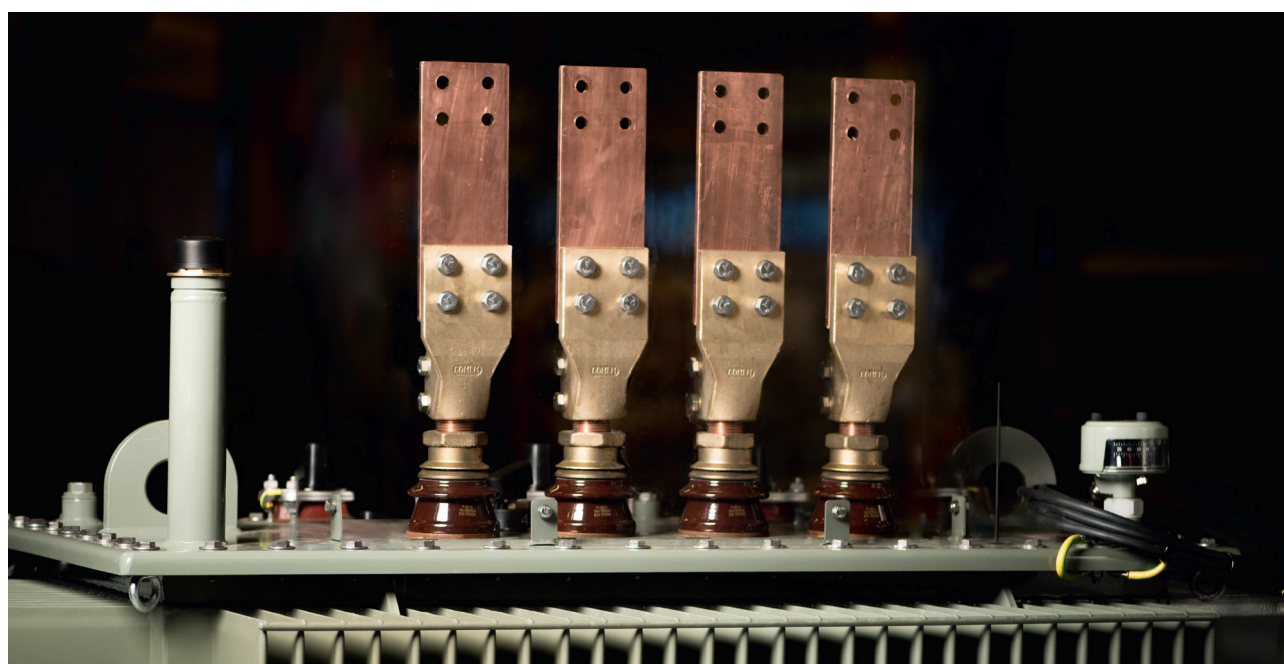

# Tilkoblingskinner for strømtrafo

## Tilkoblingskinner for strømtrafo

Norsk Transformator leverer tilkoblingskinner for montering av strømtrafoer.

Skinnene leveres tilpasset fanestørrelse på transformatoren.

Vi kan også levere spesiallengder etter mål.

Elnummer	Trafostørrelse	LS	Bolt	Lengde	Antall hull	Tegning
2900180	500 kVA	240	2000A M42	280	4	T2 302891-1
2900181	500 kVA	415	1000A M30	280	2	T2 302891-2
2900180	630 kVA	240	2000A M42	280	4	T2 302891-1
2900181	630 kVA	415	1000A M30	280	2	T2 302891-2
2900180	800 kVA	240	2000A M42	280	4	T2 302891-1
2900180	800 kVA	415	2000A M42	280	4	T2 302891-1
2900181	800 kVA	690	1000A M30	280	2	T2 302891-2
2900182	1000 kVA	240	3150A M48	280	4	T2 302891-3
2900180	1000 kVA	415	2000A M42	280	4	T2 302891-1
2900180	1000 kVA	690	2000A M42	280	4	T2 302891-1
2900182	1250 kVA	240	3150A M48	280	4	T2 302891-3
2900180	1250 kVA	415	2000A M42	280	4	T2 302891-1
2900180	1250 kVA	690	2000A M42	280	4	T2 302891-1
2900182	1600 kVA	415	3150A M48	280	4	T2 302891-3
2900180	1600 kVA	690	2000A M42	280	4	T2 302891-1